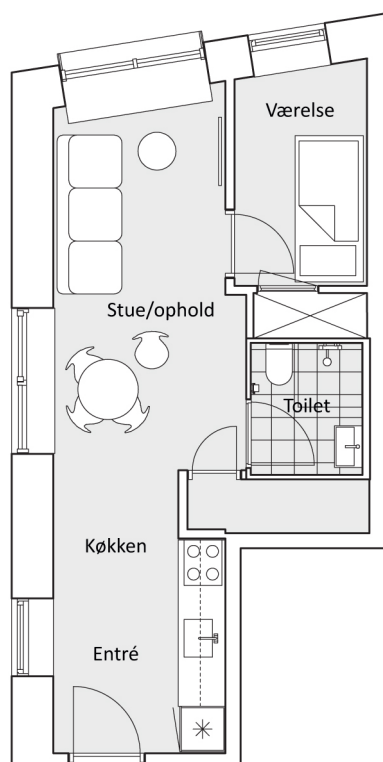

Type K4

Nt. 40,9m² - brt. 50m²

Husleje

Kr. 3.600,-

Indskud

Kr. 23.000,-

**Denne boligtype findes
0. - 1. - 2. - 3. - 4. - 5. sal**

1 rums bolig