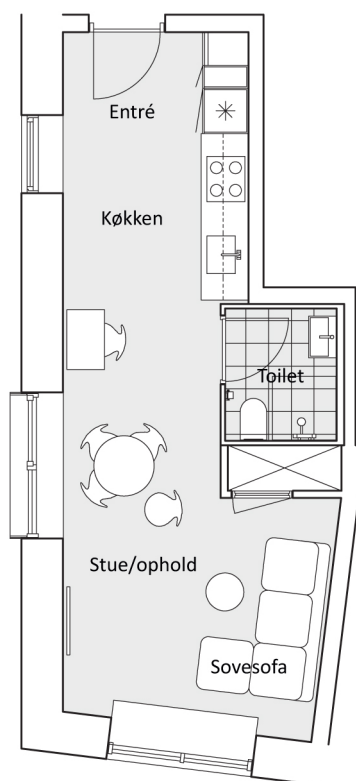

Nt. 38,5m² - brt. 48m²

Husleje

Kr. 3.600,-

Indskud

Kr. 23.000,-

**Denne boligtype findes
på 1. - 2. - 3. - 4. sal**

1 rums bolig

Type K3