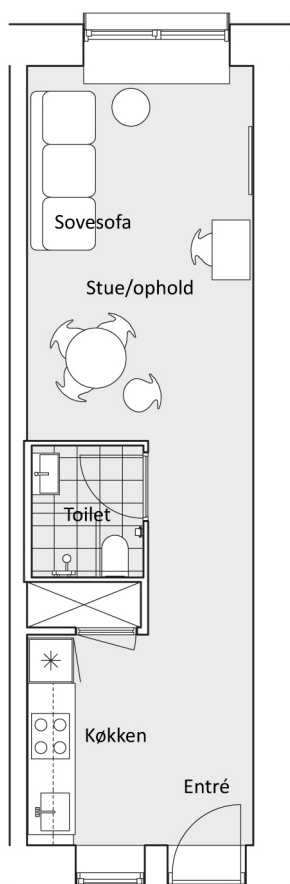

Type K9

Nt. 38,4m² - brt. 47m²

Husleje

Indskud

Kr. 3.965,-

Kr. 24.000,-

**Denne boligtype findes
0. - 1. - 2. - 3. - 4. - 5. sal**

1 rums bolig

Type K10

Nt. 41,1m² - brt. 50m²

Husleje

Kr. 3.965,-

Indskud

Kr. 24.000,-

Denne boligtype findes 4. - 5. sal

1 rums bolig