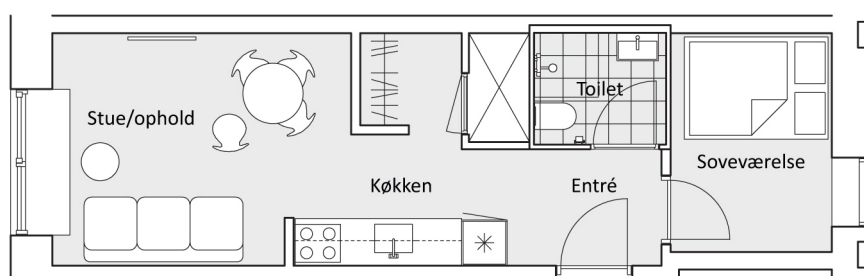

Type K9

Nt. 38,4m² - brt. 47m²

Husleje

Indskud

Kr. 3.965,-

Kr. 24.000,-

**Denne boligtype findes
0. - 1. - 2. - 3. - 4. - 5. sal**

1 rums bolig