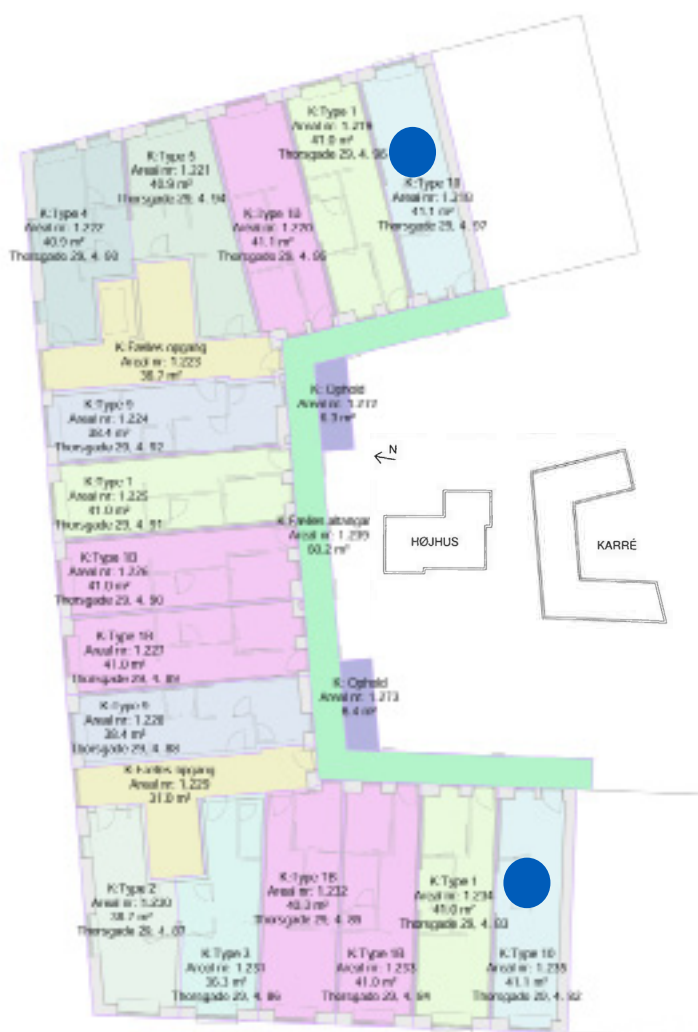

Type K10

Nt. 41,1m² - brt. 50m²

Husleje

Kr. 3.965,-

Indskud

Kr. 24.000,-

Denne boligtype findes 4. - 5. sal

1 rums bolig