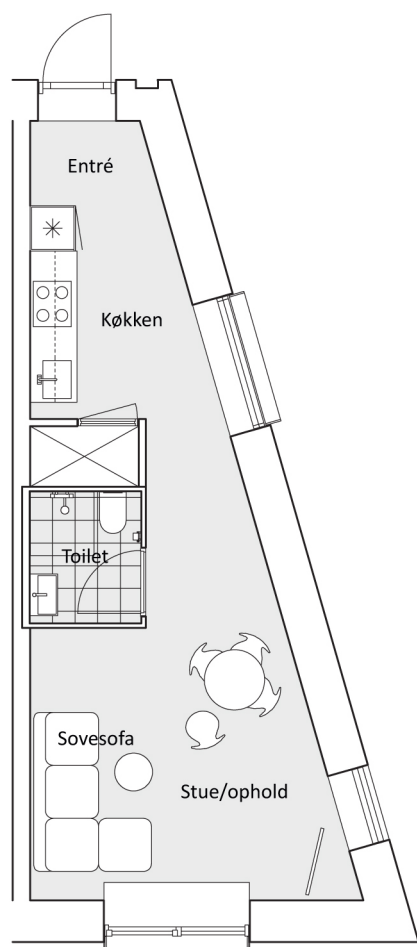

Type K6

Nt. 41,2m² - brt. 50m²

Husleje

Kr. 3.965,-

Indskud

Kr. 24.000,-

**Denne boligtype findes
1. - 2. - 3. sal**

2 rums bolig