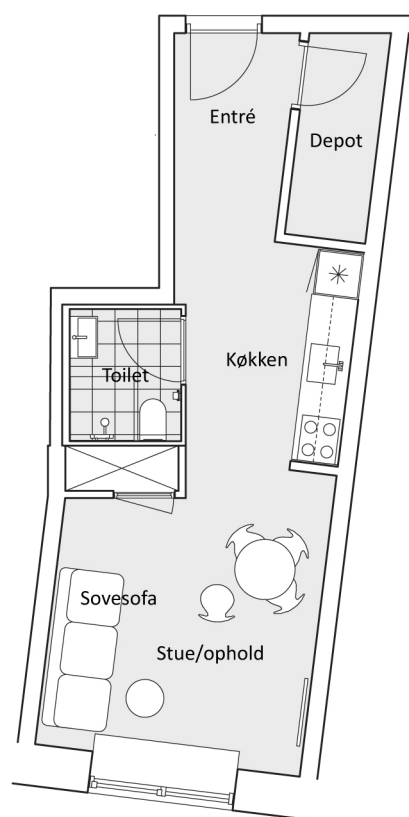

Nt. 36,3m² - brt. 45m²

Husleje

Kr. 3.600,-

Indskud

Kr. 23.000,-

Denne boligtype findes

1. - 2. - 3. - 4. sal

2 rums bolig