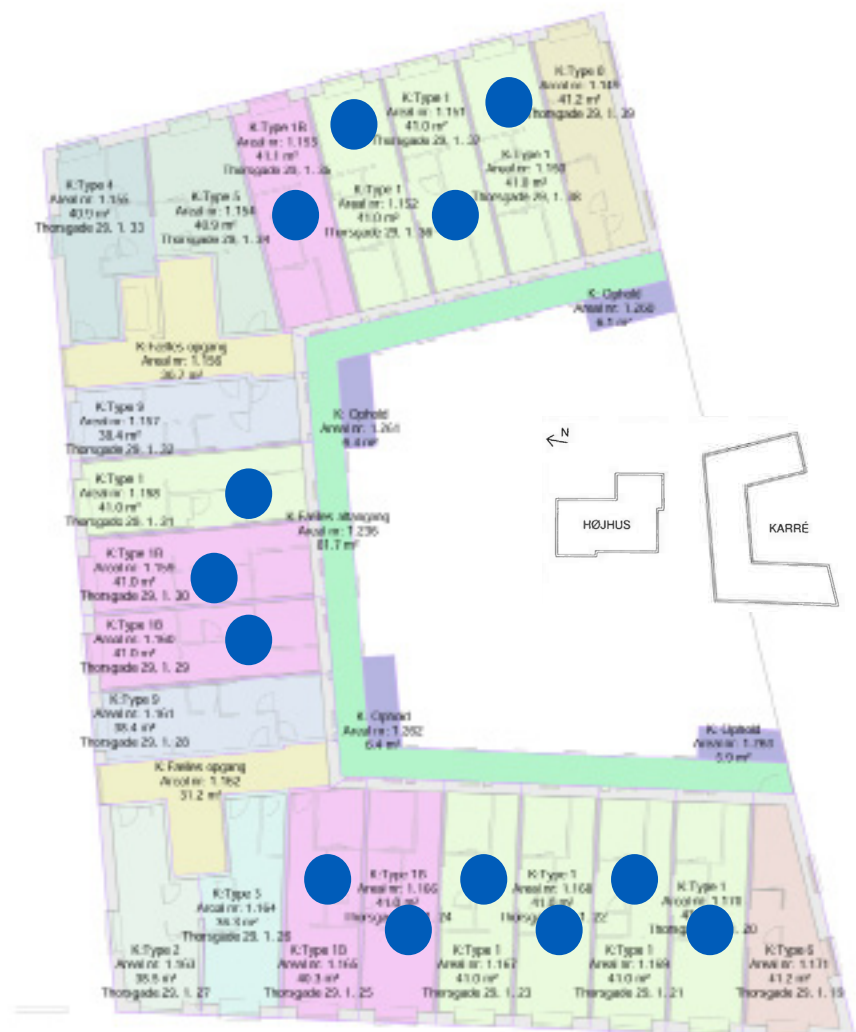

Nt. 41m² - brt. 50m²

Husleje

Indskud

Kr. 3.965,-

Kr. 24.000,-

**Denne boligtype findes
0. - 1. - 2. - 3. - 4. - 5. sal**

1 rums bolig

Type K2